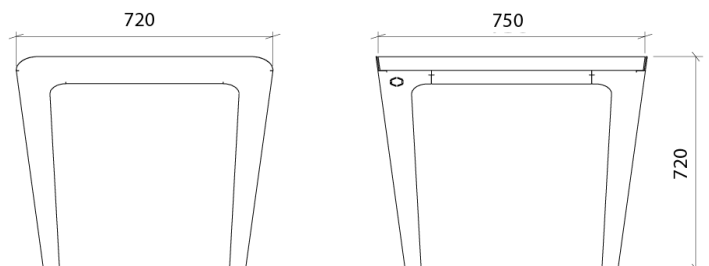

Table pause Organic

PGMUTA0605

Idéalement placée avec deux fauteuils Organic, elle est parfaite pour rassembler amis et famille autour de moments de partage en plein air. Elle est à la fois robuste et respectueuse de l'environnement. Son design élégant et moderne s'intègre parfaitement dans tous les espaces, qu'ils soient publics ou privés.

CARACTÉRISTIQUES

- Structure acier
- Plateau composite recyclé et chanvre.
- Renforcée, imputrescible, teinté masse

DIMENSIONS

MATIÈRE & FINITION

- Acier S235JR
- Finition métallisation + peinture Ral Gris anthracite 7016
- Assise composite + chanvre 2 coloris: gris clair, marron foncé

Référence	Désignation	Dimension (mm)	Poids (kg)
PGMUBB0611	Table	750x720	18
-	Kit d'ancrage	M12x80	0.2
PGMUTA0605	Plateau jeu de dames	500x500	0.5