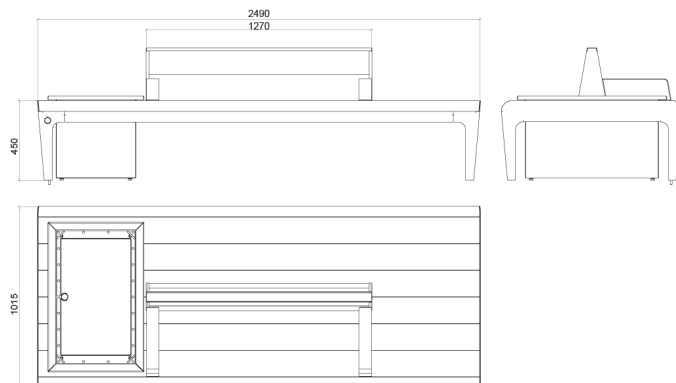

Espace de repos Organic

PGMUBB0602

Ensemble multifonction alliant repos et fleurissement. Idéal pour favoriser le lien social et embellir le cadre de vie. Concept unique et évolutif offrant plus de 10 combinaisons. Assise en composite recyclé et chanvre. Jardinière avec bac étanche de réserve d'eau en acier galvanisé.

CARACTÉRISTIQUES

- Structure acier
- Assise composite recyclé et chanvre.
- Renforcée, imputrescible, teinté masse
- Jardinière avec système d'économie d'eau

MATIÈRE & FINITION

- Acier S235JR
- Finition métalisation + peinture Ral Gris anthracite Ral 7016
- Assise composite + chanvre 2 coloris gris clair, marron foncé

DIMENSIONS

Référence	Désignation	Dimension (mm)	Poids (kg)
PGMUBB0602	Banc	2490x1015	52
PGMUBB0603	Accoudoirs	400x125x70	5
PGMUBB0604	Dossier	1275x300x160	6
PGMUBB0605	Jardinière	850x545x475	32
PGMUBB0606	Recharge USB	155x120x70	1
-	Kit d'ancrage	M12x80	0.2