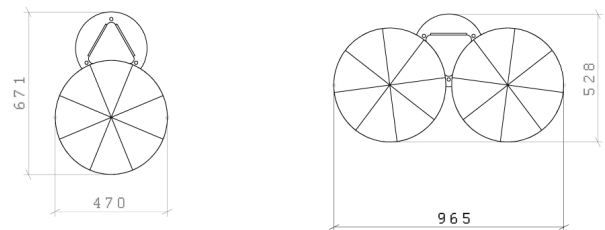

Corbeille Organic

PGMU00600

Sécurisante et se mêlant parfaitement à l'espace urbain, cette corbeille offre une capacité de 70L. Manipulation simple et accès facile au porte sac par maintien élastique. Conforme loi AGECE qui rend obligatoire le tri sélectif à partir du 1er janvier 2025 dans tout l'espace public : places, rues, parcs et jardins, pages...

CARACTÉRISTIQUES

- Structure acier
- Éléments chanvre, imputrescible, teinté masse
- 3 points de fixation au sol
- Capacité : 70L
- Porte sac élastique

DIMENSIONS

MATIÈRE & FINITION

- Acier S235JR
- Finition métallisation + peinture Ral Gris anthracite 7016
- Composite + chanvre
- 2 coloris : gris clair, marron foncé

Référence	Désignation	Dimension (mm)	Poids (kg)
PGMU00600	Corbeille 70L	Ø470	70
PGMU00601	Ecrase mégot	103x112	0.2
PGMU00602	Pied	1000xØ300	11