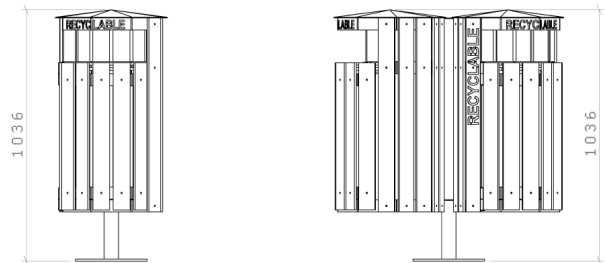

Corbeille Organic

PGMU00600

Sécurisante et se mêlant parfaitement à l'espace urbain, cette corbeille offre une capacité de 70L. Manipulation simple et accès facile au porte sac par maintien élastique. Conforme loi AGECE qui rend obligatoire le tri sélectif à partir du 1er janvier 2025 dans tout l'espace public : places, rues, parcs et jardins, pages...

CARACTÉRISTIQUES

- Structure acier
- Éléments chanvre, imputrescible, teinté masse
- 3 points de fixation au sol
- Capacité : 70L
- Porte sac élastique

DIMENSIONS

MATIÈRE & FINITION

- Acier S235JR
- Finition métallisation + peinture Ral Gris anthracite 7016
- Composite + chanvre
- 2 coloris : gris clair, marron foncé

Référence	Désignation	Dimension (mm)	Poids (kg)
PGMU00600	Corbeille 70L	Ø470	70
PGMU00601	Ecrase mégot	103x112	0.2
PGMU00602	Pied	1000xØ300	11