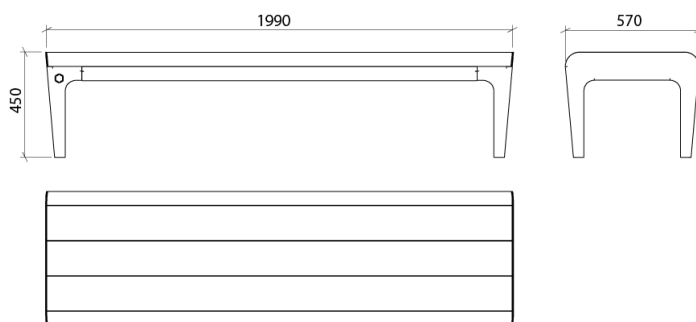

Banquette large Organic

PGMUBB0600

La version large de la banquette Organic offre une profondeur d'assise confortable, idéale pour les espaces urbains. Elle s'associe parfaitement avec la table basse Organic pour créer des zones de détente conviviales et esthétiques. Disponible en deux largeurs d'assise, elle s'adapte à vos besoins et à votre espace. Ajoutez une touche de confort et de style à vos espaces publics avec la banquette Organic.

CARACTÉRISTIQUES

- Structure acier
- Assise composite recyclé et chanvre
- Renforcé, imputrescible, teinté masse

MATIÈRE & FINITION

- Acier S235JR
- Finition métallisation + peinture Gris anthracite Ral 7016
- Assise composite + chanvre
- 2 coloris gris clair et marron foncé

DIMENSIONS

Référence	Désignation	Dimension (mm)	Poids (kg)
PGMUBB0600	Banquette large	1990x570	45
-	Kit d'ancrage	M12x80	0.2