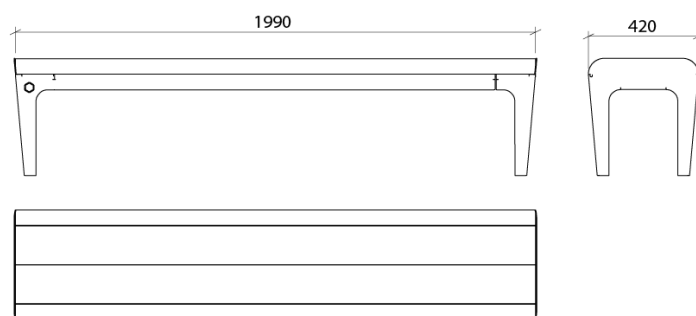

Banquette étroite Organic

PGMUBB0601

La version étroite de la banquette Organic permet un encombrement minimum tout en conservant une parfaite ergonomie d'assise. Préconisée pour les espaces de pique-nique et de restauration, elle s'associe idéalement avec la table Organic. Fabriquée en composite recyclé et chanvre, cette banquette combine durabilité et confort pour une solution écologique et pratique.

CARACTÉRISTIQUES

- Structure acier
- Assise composite recyclé et chanvre
- Renforcé, imputrescible, teinté masse

MATIÈRE & FINITION

- Acier S235JR
- Finition métallisation + peinture Gris anthracite Ral 7016
- Assise composite + chanvre
- 2 coloris: gris clair et marron foncé

DIMENSIONS

Référence	Désignation	Dimension (mm)	Poids (kg)
PGMUBB0601	Banquette étroite	1990x420	40
-	Kit d'ancrage	M12x80	0.2