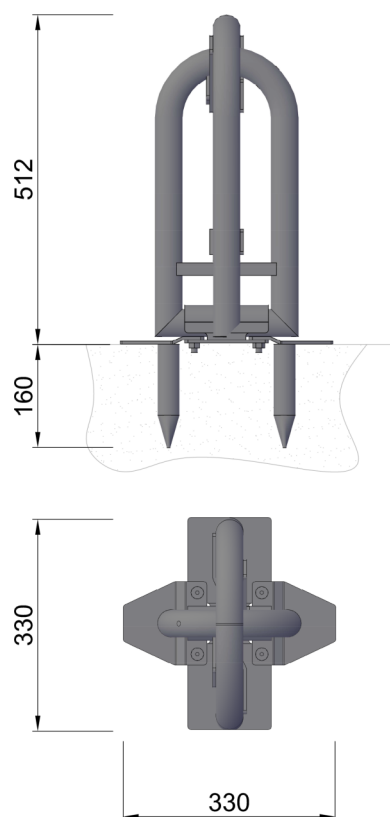

## PIVOTO

PGTPPR0021

FICHE  
PRODUIT

### CARACTÉRISTIQUES

Type de fixation: **scellement**  
Fermeture par cadenas Ø10 (fournie)  
Tube Ø42,4 Ep.2,9  
Poids: **12 kg**

### MATIÈRE ET FINITION

Acier S235JR  
**Galvanisation à chaud** selon norme  
NF EN ISO 1461

### DIMENSIONS

*Photos et plans non contractuels*