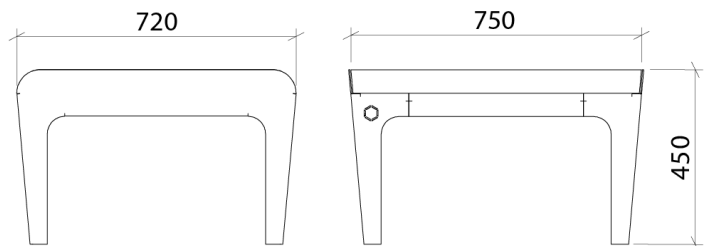

### Table basse Organic

PGMUTA0601

Mobilier indispensable à la création d'espace de repos conviviaux et confortables. Associée aux fauteuils et chaises longues Organic, elle sera un parfait support aux moments de repos et de détente. Idéale pour les milieux urbains ou les parcs, dans vos espaces publics ou privés.

### CARACTÉRISTIQUES

- Structure acier
- Plateau composite recyclé et chanvre.
- Renforcée, imputrescible, teinté masse

### DIMENSIONS

### MATIÈRE & FINITION

- Acier S235JR
- Finition métallisation + peinture Ral Gris anthracite 7016
- Assise composite + chanvre
- 2 coloris: gris clair, marron foncé

Référence	Désignation	Dimension (mm)	Poids (kg)
PGMUTA0601	Table basse	750x720x450	15
-	Kit d'ancrage	M12x80	0.2