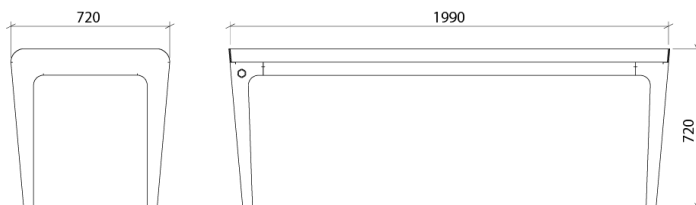

## CARACTÉRISTIQUES

- Structure acier
- Plateau composite recyclé et chanvre.
- Renforcée, imputrescible, teinté masse

## DIMENSIONS

## MATIÈRE & FINITION

- Acier S235JR
- Finition métallisation + peinture Ral Gris anthracite 7016
- Assise composite + chanvre
- 2 coloris: gris clair, marron foncé

Référence	Désignation	Dimension (mm)	Poids (kg)
PGMUTA0602	Table	1990x720x720	55
PGMUTA0603	1 rallonge PMR	600x400	3
-	Kit d'ancrage	M12x80	0.2