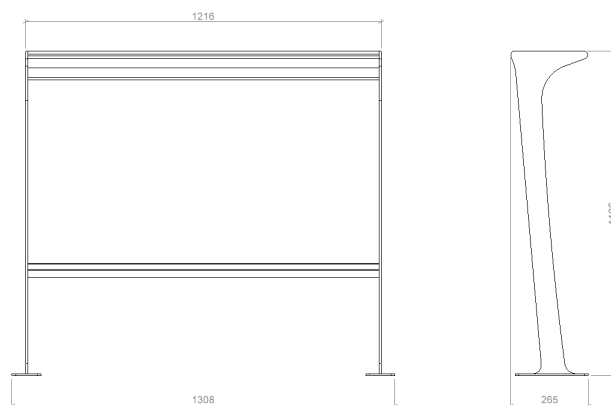

## CARACTÉRISTIQUES

- Structure acier
- Plateau composite recyclé et chanvre
- Renforcé, imputrescible, teinté masse

## DIMENSIONS

Référence	Désignation	Dimension (mm)	Poids (kg)
PGMUBB0615	Mange debout	1216x1106	25.5
-	Kit d'ancrage	M12x80	0.2