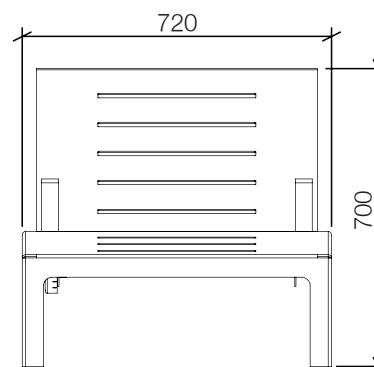

CHAISE LONGUE URBANIC

PGMUBB0655

FICHE
PRODUIT

CARACTÉRISTIQUES

Type de fixation : à fixer
Tôle acier ep 4mm
Poids : 37 kg

MATIÈRE ET FINITION

Acier S235 JR
Thermolaquage (RAL standard)

DIMENSIONS