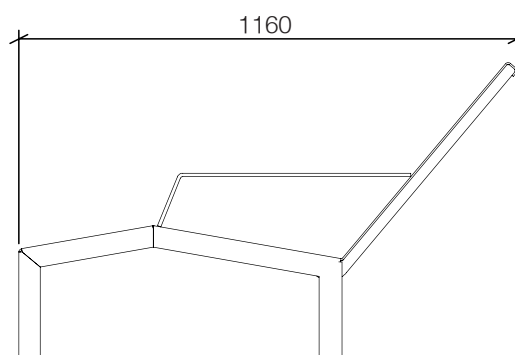

CHAISE LONGUE URBANIC

PGMUBB0655

FICHE
PRODUIT

CARACTÉRISTIQUES

Type de fixation : à fixer
Tôle acier ep 4mm
Poids : 37 kg

MATIÈRE ET FINITION

Acier S235 JR
Thermolaquage (RAL standard)

DIMENSIONS